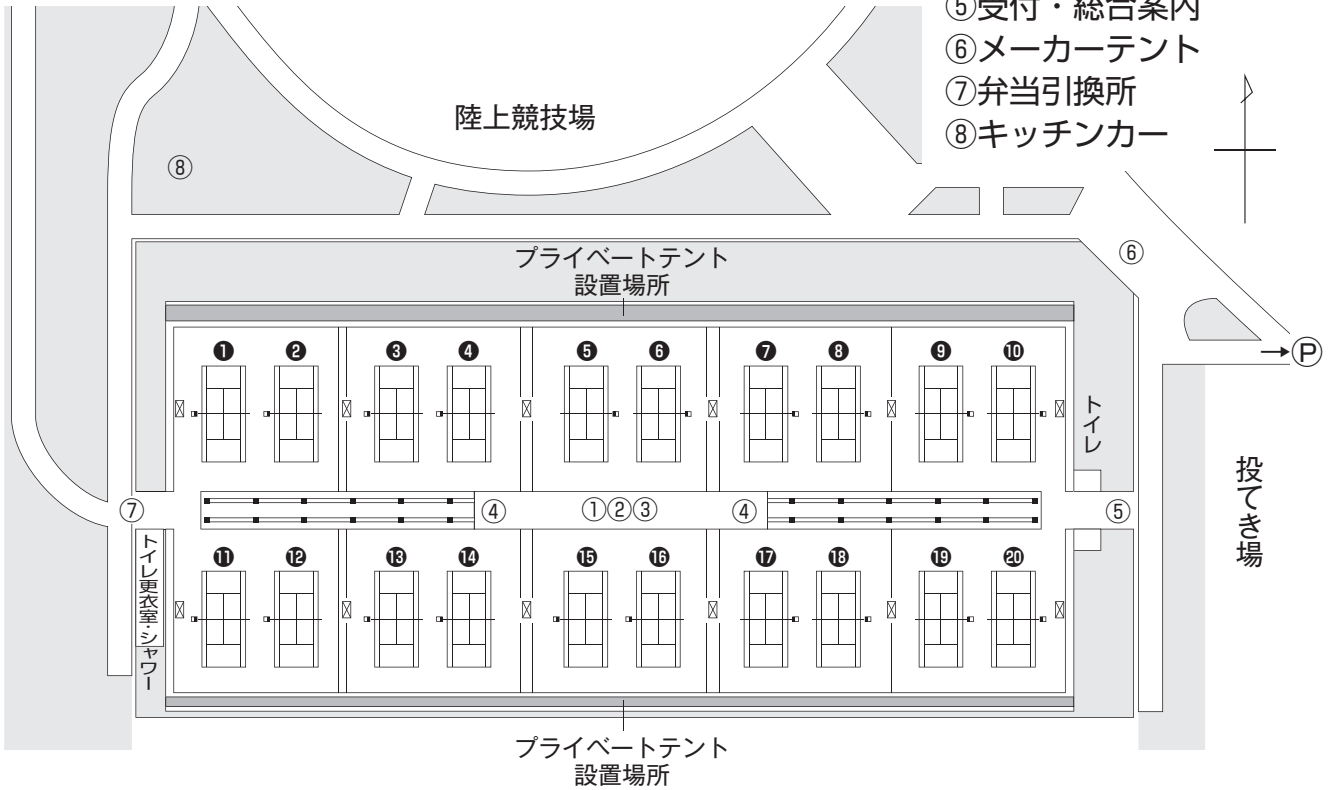

□ 秋田県立中央公園テニスコート会場図

- ①競技本部
- ②採点票受付
- ③救護室
- ④組合せ掲示板
- ⑤受付・総合案内
- ⑥メーカーテント
- ⑦弁当引換所
- ⑧キッチンカー

□ 秋田市北野田公園テニスコート会場図

- ①競技本部
- ②受付
- ③採点票受付
- ④救護室
- ⑤組合せ掲示板
- ⑥弁当引換所